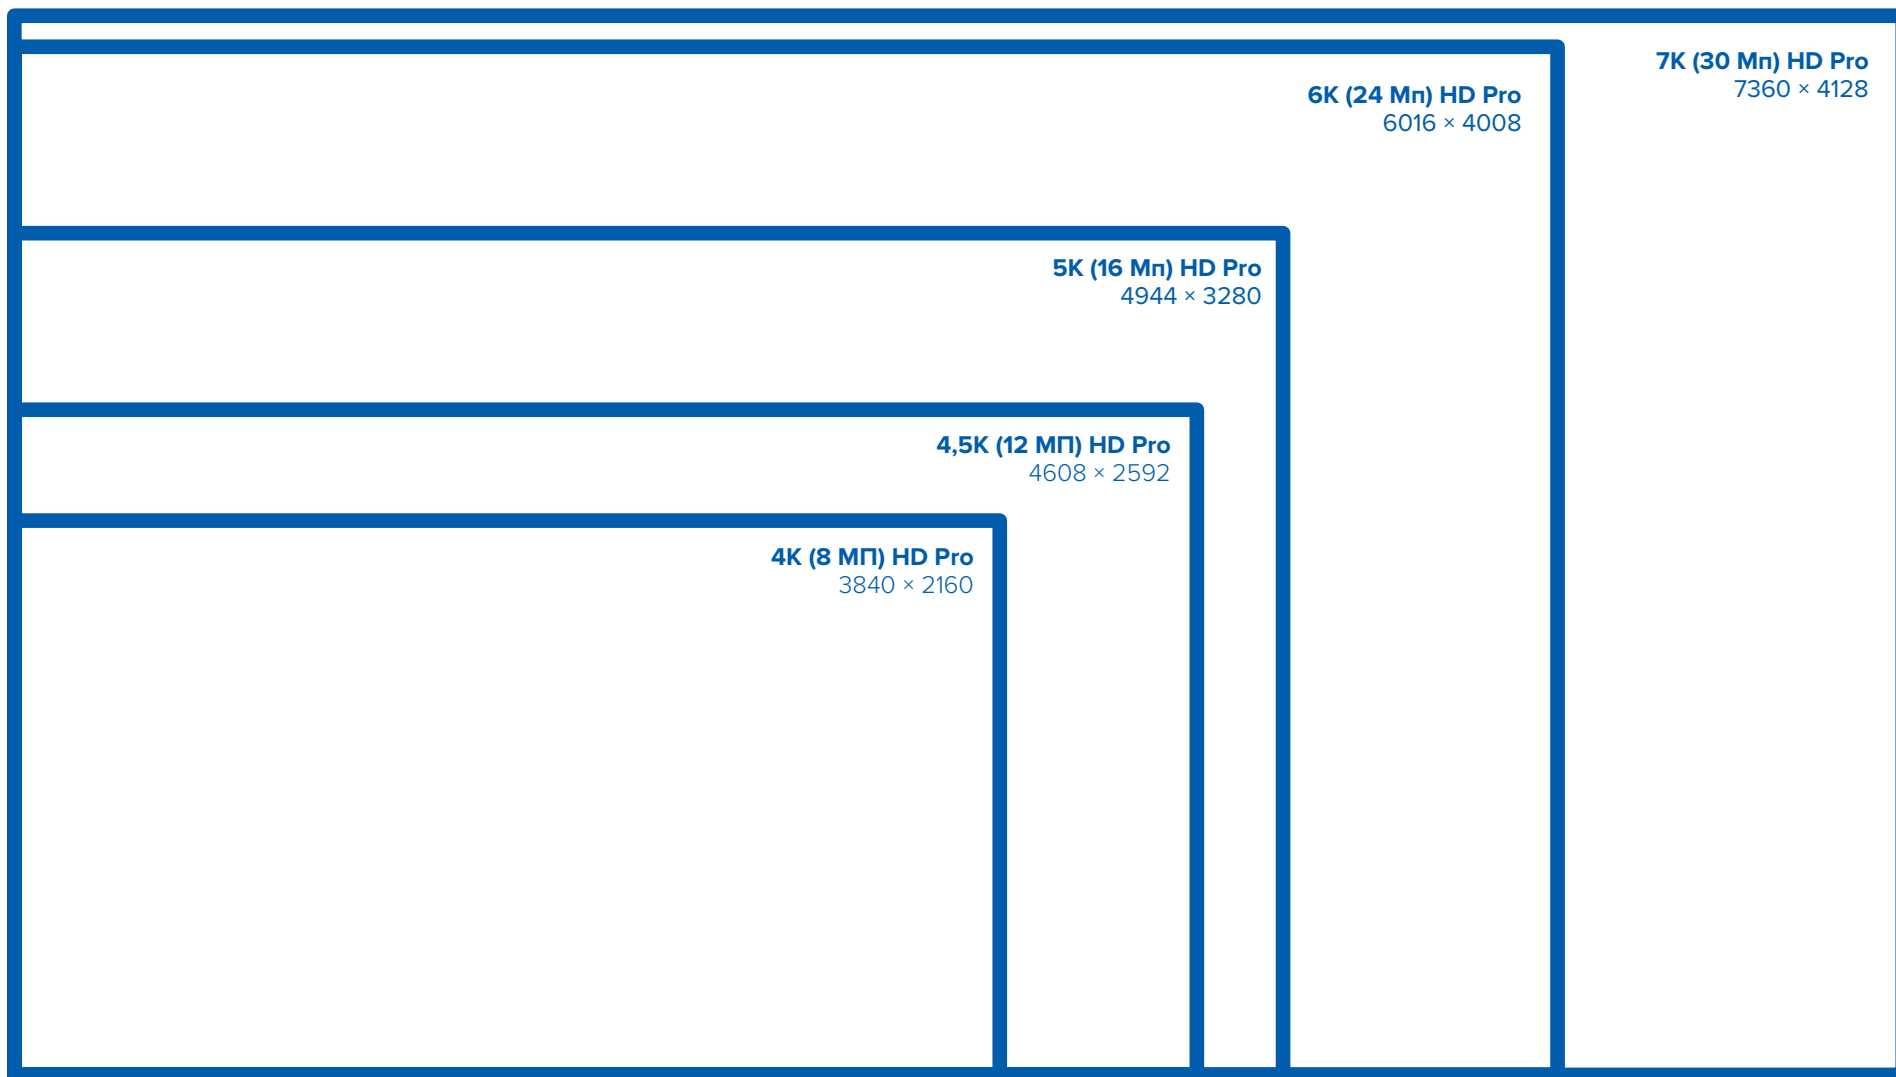

Руководство по быстрому выбору

Линейка камер HD Pro

Разрешение камер HD Pro

Краткое справочное руководство по камере HD Pro с технологией LightCatcher™

	HD Pro 4K	HD Pro 4,5K	HD Pro 5K	HD Pro 6K <i>Скоро в продаже</i>	HD Pro 7K <i>Скоро в продаже</i>
Разрешение	4K (8 Мп), 3840 × 2160	4.5K (12 Мп), 4608 × 2592	5K (16 Мп), 4944 × 3280	6K (24 Мп), 6016 × 4008	7K (30 Мп), 7360 × 4128
Тип светочувствительной матрицы	Прогрессивная развертка КМОП 1,07 дюйма	Прогрессивная развертка КМОП 1,07 дюйма	Прогрессивная развертка КМОП 1,12 дюйма	Прогрессивная развертка КМОП 1,7 дюйма	Прогрессивная развертка КМОП 1,62 дюйма
Широкий динамический диапазон	70 дБ	70 дБ	70 дБ	По усмотрению заказчика	По усмотрению заказчика
Технология LightCatcher™	Да	Да	Да	Да	Да
Приватные зоны	Да (до 4 зон)	Да (до 4 зон)	Да (до 4 зон)	Да (до 4 зон)	Да (до 4 зон)
Видеоаналитика	Расширенные возможности видеонаблюдения моделей движения	Расширенные возможности видеонаблюдения моделей движения	Расширенные возможности видеонаблюдения моделей движения	Нет	Нет
Видеосистема обнаружения движения	Целевые пиксели и классифицированные объекты	Целевые пиксели и классифицированные объекты	Целевые пиксели и классифицированные объекты	Изменения пикселей	Изменения пикселей
Хранение на встроенном носителе	Да (SD/SDHC/SDXC — минимальный класс 6)	Да (SD/SDHC/SDXC — минимальный класс 6)	Да (SD/SDHC/SDXC — минимальный класс 6)	Да (SD/SDHC/SDXC — минимальный класс 6)	Да (SD/SDHC/SDXC — минимальный класс 6)
Объектив	EF и EF-S (байонетное крепление SLR)	EF и EF-S (байонетное крепление SLR)	EF и EF-S (байонетное крепление SLR)	EF (байонетное крепление SLR)	EF (байонетное крепление SLR)
Управление диафрагмы	Автоматически, вручную *	Автоматически, вручную *	Автоматически, вручную *	Автоматически, вручную *	Автоматически, вручную *
Управление фокусировкой	Автоматически, вручную *	Автоматически, вручную *	Автоматически, вручную *	Автоматически, вручную *	Автоматически, вручную *
Минимальная освещенность	0,005 лк (для F1.4)	0,005 лк (для F1.4)	0,005 лк (для F1.4)	По усмотрению заказчика	По усмотрению заказчика
Сжатие	H.264 (MPEG-4 Part 10/AVC), движущийся JPEG	H.264 (MPEG-4 Part 10/AVC), движущийся JPEG	H.264 (MPEG-4 Part 10/AVC), движущийся JPEG	H.264 (MPEG-4 Part 10/AVC), движущийся JPEG	H.264 (MPEG-4 Part 10/AVC), движущийся JPEG
Кадров в секунду (с полным разрешением)	12	12	10	6	4
Аварийный вход/выход	Линейный вход, мини-штекер (3,5 мм)	Линейный вход, мини-штекер (3,5 мм)	Линейный вход, мини-штекер (3,5 мм)	Линейный вход, мини-штекер (3,5 мм)	Линейный вход, мини-штекер (3,5 мм)
Контакты ввода-вывода для внешних устройств	Вход аварийной сигнализации, выход аварийной сигнализации, RS-485	Вход аварийной сигнализации, выход аварийной сигнализации, RS-485	Вход аварийной сигнализации, выход аварийной сигнализации, RS-485	Вход аварийной сигнализации, выход аварийной сигнализации, RS-485	Вход аварийной сигнализации, выход аварийной сигнализации, RS-485
Метод сжатия звука	G.711 PCM 8 кГц	G.711 PCM 8 кГц	G.711 PCM 8 кГц	G.711 PCM 8 кГц	G.711 PCM 8 кГц
Питание по сети Ethernet (PoE)	Да	Да	Да	Да	Да
Потребляемая мощность	10 Вт — только камера	10 Вт — только камера	10 Вт — только камера	По усмотрению заказчика	По усмотрению заказчика
Температура эксплуатации	От -10 до +50 °C (от 14 до +122 °F)	От -10 до +50 °C (от 14 до +122 °F)	От -10 до +50 °C (от 14 до +122 °F)	По усмотрению заказчика	По усмотрению заказчика